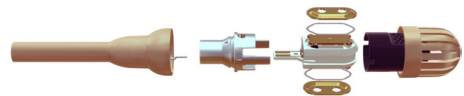

Le microphone cravate miniature haut de gamme TL45 a été spécialement conçu et optimisé pour le théâtre et les comédies musicales, applications particulièrement exigeantes pour ce type de micro. Grâce à sa basse sensibilité, le TL45 accepte des niveaux de pression acoustique élevé. Sa grille hydrophobe et son connecteur Lemo assure une forte résistance à l'humidité et à la sueur. Enfin, le câble de 1,1 mm ultra résistant et flexible à blindage redondant, facilite l'intégration du TL45 au costume ou sur l'artiste et lui assure une excellente longévité.

## Points forts

- Idéal pour le théâtre et les comédies musicales
- Signature sonore très naturelle
- Grande surface de captation grâce à la capsule à double diaphragme
- Cohérence du son hors axe facilitant le positionnement du micro
- Grande plage dynamique et bruit propre très bas assure une reproduction fidèle
- Grilles de réponse en fréquence résistantes à la transpiration grâce au traitement hydrophobe nanoscopique
- Câble 1,1 mm pouvant être peint, insensible aux effets mémoires et à la torsion
- Conducteur en spirale de qualité médicale assure une parfaite flexibilité, couplé à des fibres de renfort assurant robustesse et longévité
- Basse sensibilité
- Couleurs disponibles : Noir, Brun, Beige, Blanc
- Connecteurs LEMO3

## Variantes

- TL45B/O-LEMO Cravate miniature omnidirectionnel, basse sensibilité, avec connecteur LEMO3 - **Noir**
- TL45C/O-LEMO Cravate miniature omnidirectionnel, basse sensibilité, avec connecteur LEMO3 - **Brun**
- TL45T/O-LEMO Cravate miniature omnidirectionnel, basse sensibilité, avec connecteur LEMO3 - **Beige**
- TL45W/O-LEMO Cravate miniature omnidirectionnel, basse sensibilité, avec connecteur LEMO3 - **Blanc**