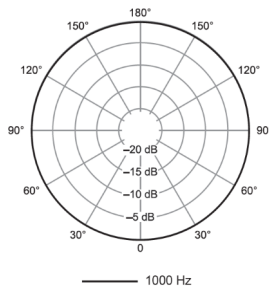

## Caractéristiques techniques

<b>Capsule</b>	Double diaphragme - Statique à électret
<b>Directivité</b>	Omnidirectionnelle
<b>Réponse en fréquence</b>	20 Hz à 20 kHz
<b>Sensibilité @ 1 kHz</b>	-45 dBV - 5,62 mV
<b>Bruit propre Pondéré A</b>	24,5 dB SPL-A
<b>Rapport signal sur bruit</b>	69,5 dB
<b>Niveau SPL Max. @ 1 kHz et 1% DHT</b>	142 dB SPL
<b>Plage dynamique</b>	117,5 dB typique
<b>Tension de BIAS</b>	5V DC
<b>Matériaux</b>	ABS moulé
<b>Diamètre du câble</b>	1,1 mm
<b>Longueur du câble</b>	1,67 m
<b>Dimensions du micro</b>	L 13,5 mm - Ø 5,6 mm
<b>Poids</b>	12 g