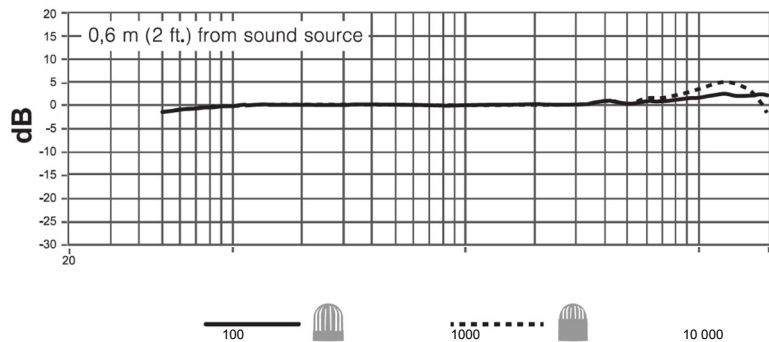

## Variantes

- TL45B/O-LEMO Cravate miniature omnidirectionnel, basse sensibilité, avec connecteur LEMO3 - **Noir**
- TL45C/O-LEMO Cravate miniature omnidirectionnel, basse sensibilité, avec connecteur LEMO3 - **Brun**
- TL45T/O-LEMO Cravate miniature omnidirectionnel, basse sensibilité, avec connecteur LEMO3 - **Beige**
- TL45W/O-LEMO Cravate miniature omnidirectionnel, basse sensibilité, avec connecteur LEMO3 - **Blanc**

## Caractéristiques techniques

<b>Capsule</b>	Double diaphragme - Statique à électret
<b>Directivité</b>	Omnidirectionnelle
<b>Réponse en fréquence</b>	20 Hz à 20 kHz
<b>Sensibilité @ 1 kHz</b>	-45 dBV - 5,62 mV
<b>Bruit propre Pondéré A</b>	24,5 dB SPL-A
<b>Rapport signal sur bruit</b>	69,5 dB
<b>Niveau SPL Max. @ 1 kHz et 1% DHT</b>	142 dB SPL
<b>Plage dynamique</b>	117,5 dB typique
<b>Tension de BIAS</b>	5V DC
<b>Matériaux</b>	ABS moulé
<b>Diamètre du câble</b>	1,1 mm
<b>Longueur du câble</b>	1,67 m
<b>Dimensions du micro</b>	L 13,5 mm - Ø 5,6 mm
<b>Poids</b>	12 g